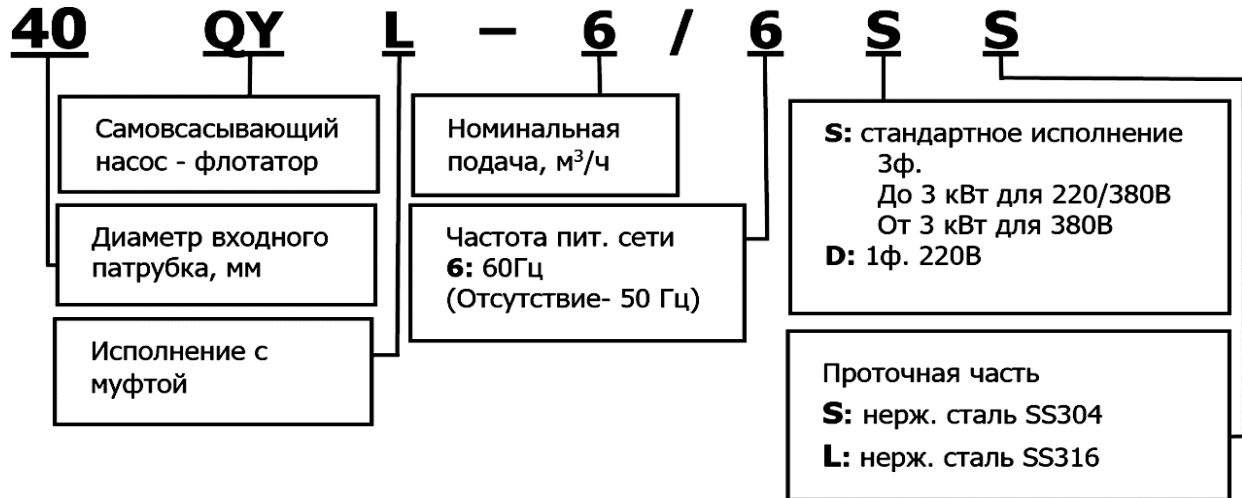

QY/QYL

Самовсасывающие вихревые насосы-ФЛОТАТОРЫ из нержавеющей стали 50HZ высокоэффективные высокорасходные насосы

| Модель/Арт. | Мощность, кВт | Цена розница, USD с НДС |
|-------------|---------------|-------------------------|
| 20QY-1SS | 0.55 | 991.35 |
| 25QY-2SS | 1.1 | 1,203.77 |
| 40QY-6SS | 3 | 2,124.28 |
| 50QY-12SS | 5.5 | 3,540.48 |

| | | |
|------------|------|----------|
| 20QYL-1SS | 0.55 | 1,784.39 |
| 25QYL-2SS | 1.1 | 2,166.76 |
| 40QYL-6SS | 4 | 3,894.49 |
| 50QYL-12SS | 7.5 | 6,797.68 |